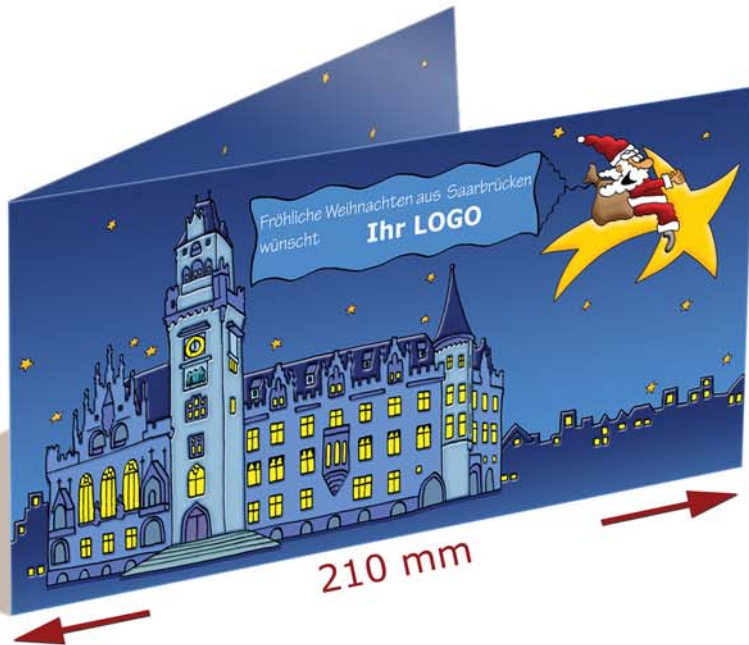

# Weihnachtskarte, lang (210 x 100 mm)

Motiv Skyline Saarbrücken

Karten-Aussenseite aufgeklappt (verkleinerte Darstellung)

Karten-Innenseite, aufgeklappt

Die Integration Ihres Firmenlogos auf der Karten-Aussenseite sowie die Integration Ihres individuellen Weihnachtsgrusses und Ihrer Unterschriften auf der Karten-Innenseite sind **kostenlos**.

## Produktbeschreibung

Individuelle Weihnachtskarte im länglichen Brief-Format, aussen und innen bedruckt.

Maße:  
210 mm x 100 mm

Druck:  
4/4-farbig im Digitaldruck

Papier:  
Color Copy Coated Glossy, 250 g/qm