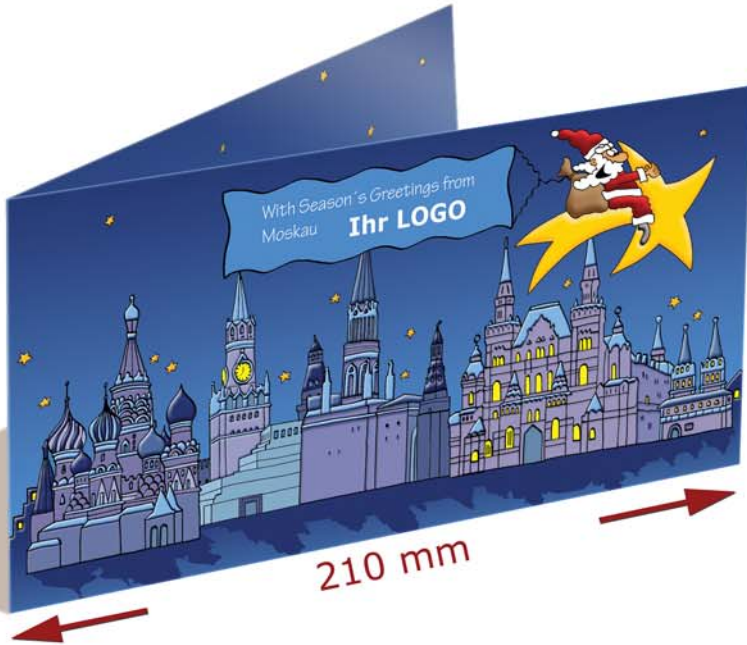

Weihnachtskarte, lang (210 x 100 mm)

Motiv Moskau

Karten-Aussenseite aufgeklappt (verkleinerte Darstellung)

Karten-Innenseite, aufgeklappt

Die Integration Ihres Firmenlogos auf der Karten-Aussenseite sowie die Integration Ihres individuellen Weihnachtsgrusses und Ihrer Unterschriften auf der Karten-Innenseite sind **kostenlos**.

Rufen Sie uns einfach an, gern besprechen wir die Details mit Ihnen.

Produktbeschreibung

Individuelle Weihnachtskarte im länglichen Brief-Format, aussen und innen bedruckt.

Maße:
210 mm x 100 mm

Druck:
4/4-farbig im Digitaldruck

Papier:
Color Copy Coated Glossy, 250 g/qm

Briefumschlag mit Haftklebung, mit oder ohne Fenster, hochweiß, Größe: 220 x 110 mm.

Gewicht der Karte inkl. Umschlag unter 20g.

Lieferzeit:
ca. 1 - 2 Wochen ab Druckfreigabe