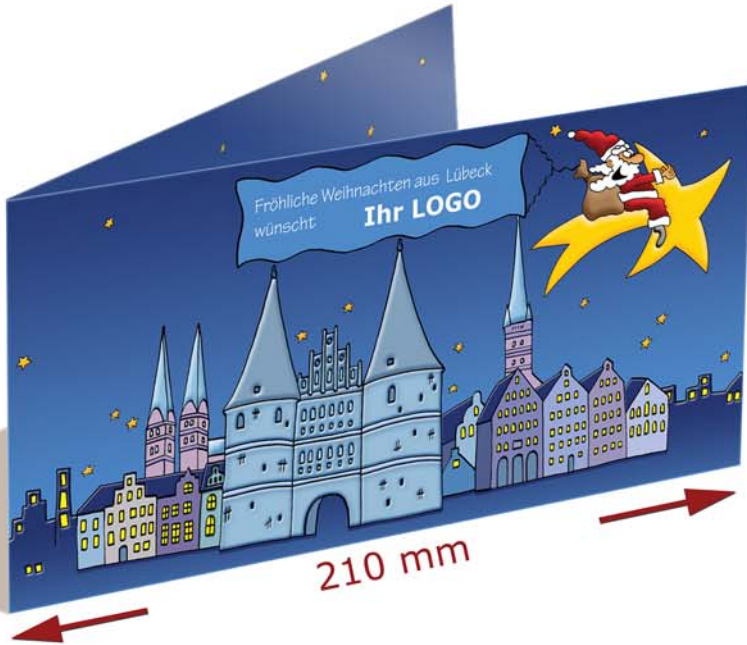

# Weihnachtskarte, lang (210 x 100 mm)

Motiv Skyline Lübeck Holstentor

Karten-Aussenseite aufgeklappt (verkleinerte Darstellung)

Karten-Innenseite, aufgeklappt

Die Integration Ihres Firmenlogos auf der Karten-Aussenseite sowie die Integration Ihres individuellen Weihnachtsgrusses und Ihrer Unterschriften auf der Karten-Innenseite sind **kostenlos**.

## Produktbeschreibung

Individuelle Weihnachtskarte im länglichen Brief-Format, aussen und innen bedruckt.

Maße:  
210 mm x 100 mm

Druck:  
4/4-farbig im Digitaldruck

Papier:  
Color Copy Coated Glossy, 250 g/qm