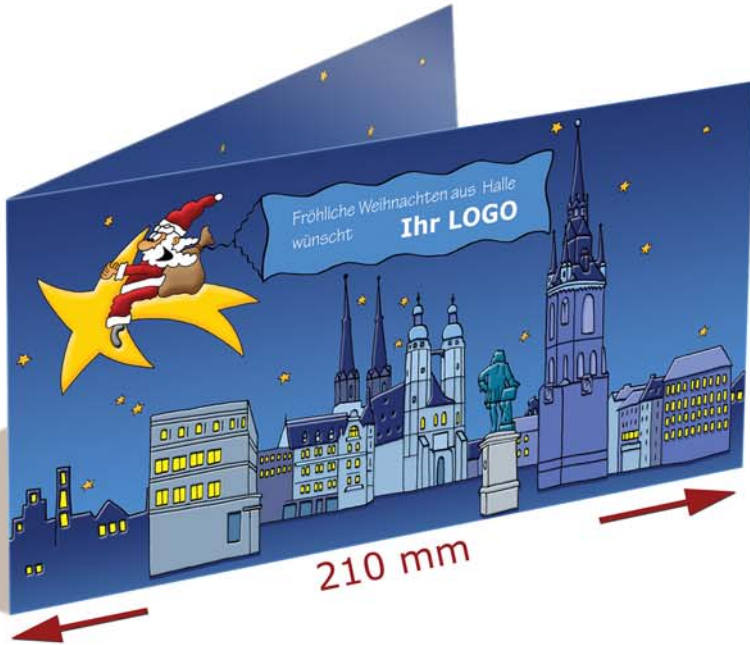

Weihnachtskarte, lang (210 x 100 mm)

Motiv Halle (Saale)

Karten-Aussenseite aufgeklappt (verkleinerte Darstellung)

Karten-Innenseite, aufgeklappt

Die Integration Ihres Firmenlogos auf der Karten-Aussenseite sowie die Integration Ihres individuellen Weihnachtsgrusses und Ihrer Unterschriften auf der Karten-Innenseite sind **kostenlos**.

Rufen Sie uns einfach an, gern besprechen wir die Details mit Ihnen.

Produktbeschreibung

Individuelle Weihnachtskarte im länglichen Brief-Format, aussen und innen bedruckt.

Maße:
210 mm x 100 mm

Druck:
4/4-farbig im Digitaldruck

Papier:
Color Copy Coated Glossy, 250 g/qm

Briefumschlag mit Haftklebung, mit oder ohne Fenster, hochweiß, Größe: 220 x 110 mm.

Gewicht der Karte inkl. Umschlag unter 20g.

Lieferzeit:
ca. 1 - 2 Wochen ab Druckfreigabe