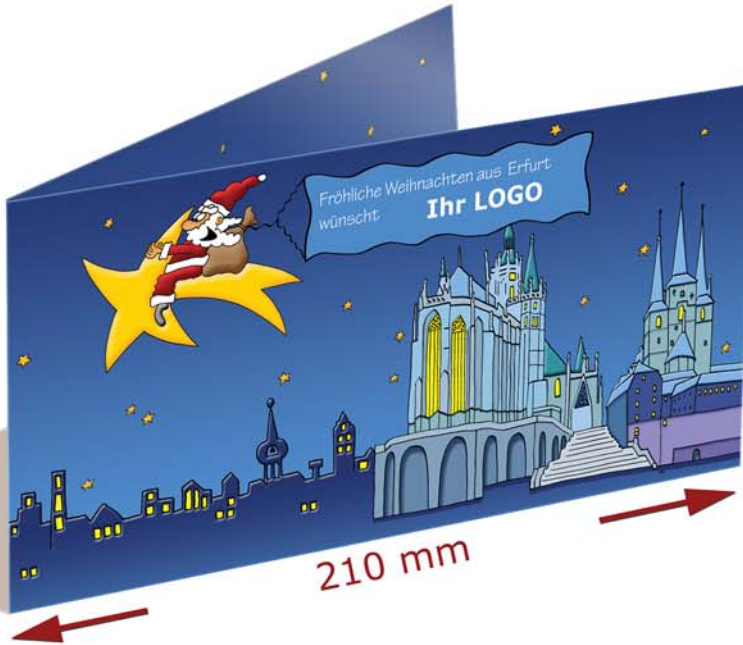

Weihnachtskarte, lang (210 x 100 mm)

Motiv Skyline Erfurt

Karten-Aussenseite aufgeklappt (verkleinerte Darstellung)

Karten-Innenseite, aufgeklappt

Die Integration Ihres Firmenlogos auf der Karten-Aussenseite sowie die Integration Ihres individuellen Weihnachtsgrusses und Ihrer Unterschriften auf der Karten-Innenseite sind **kostenlos**.

Rufen Sie uns einfach an, gern besprechen wir die Details mit Ihnen.

Produktbeschreibung

Individuelle Weihnachtskarte im länglichen Brief-Format, aussen und innen bedruckt.

Maße:
210 mm x 100 mm

Druck:
4/4-farbig im Digitaldruck

Papier:
Color Copy Coated Glossy, 250 g/qm

Briefumschlag mit Haftklebung, mit oder ohne Fenster, hochweiß, Größe: 220 x 110 mm.

Gewicht der Karte inkl. Umschlag unter 20g.

Lieferzeit:
ca. 1 - 2 Wochen ab Druckfreigabe