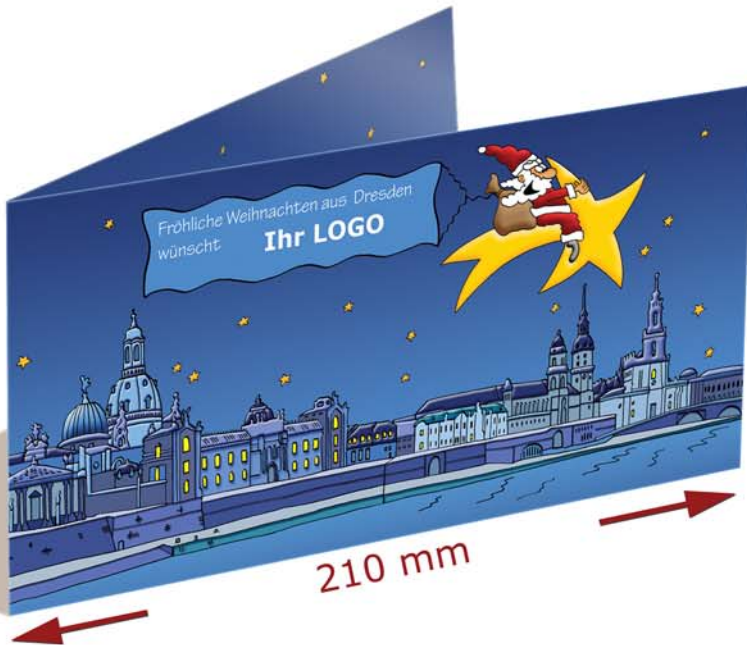

Weihnachtskarte, lang (210 x 100 mm)

Motiv Skyline Dresden

Karten-Aussenseite aufgeklappt (verkleinerte Darstellung)

Karten-Innenseite, aufgeklappt

Die Integration Ihres Firmenlogos auf der Karten-Aussenseite sowie die Integration Ihres individuellen Weihnachtsgrusses und Ihrer Unterschriften auf der Karten-Innenseite sind **kostenlos**.

Rufen Sie uns einfach an, gern besprechen wir die Details mit Ihnen.

Produktbeschreibung

Individuelle Weihnachtskarte im länglichen Brief-Format, aussen und innen bedruckt.

Maße:
210 mm x 100 mm

Druck:
4/4-farbig im Digitaldruck

Papier:
Color Copy Coated Glossy, 250 g/qm

Briefumschlag mit Haftklebung, mit oder ohne Fenster, hochweiß, Größe: 220 x 110 mm.

Gewicht der Karte inkl. Umschlag unter 20g.

Lieferzeit:
ca. 1 - 2 Wochen ab Druckfreigabe