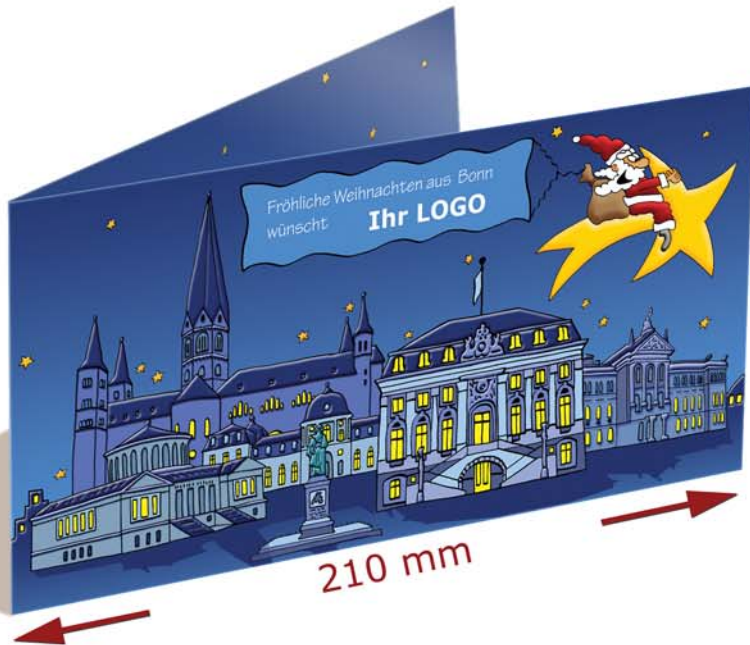

Weihnachtskarte, lang (210 x 100 mm)

Motiv Bonn

Karten-Aussenseite aufgeklappt (verkleinerte Darstellung)

Karten-Innenseite, aufgeklappt

Die Integration Ihres Firmenlogos auf der Karten-Aussenseite sowie die Integration Ihres individuellen Weihnachtsgrusses und Ihrer Unterschriften auf der Karten-Innenseite sind **kostenlos**.

Rufen Sie uns einfach an, gern besprechen wir die Details mit Ihnen.

Produktbeschreibung

Individuelle Weihnachtskarte im länglichen Brief-Format, aussen und innen bedruckt.

Maße:
210 mm x 100 mm

Druck:
4/4-farbig im Digitaldruck

Papier:
Color Copy Coated Glossy, 250 g/qm

Briefumschlag mit Haftklebung, mit oder ohne Fenster, hochweiß, Größe: 220 x 110 mm.

Gewicht der Karte inkl. Umschlag unter 20g.

Lieferzeit:
ca. 1 - 2 Wochen ab Druckfreigabe